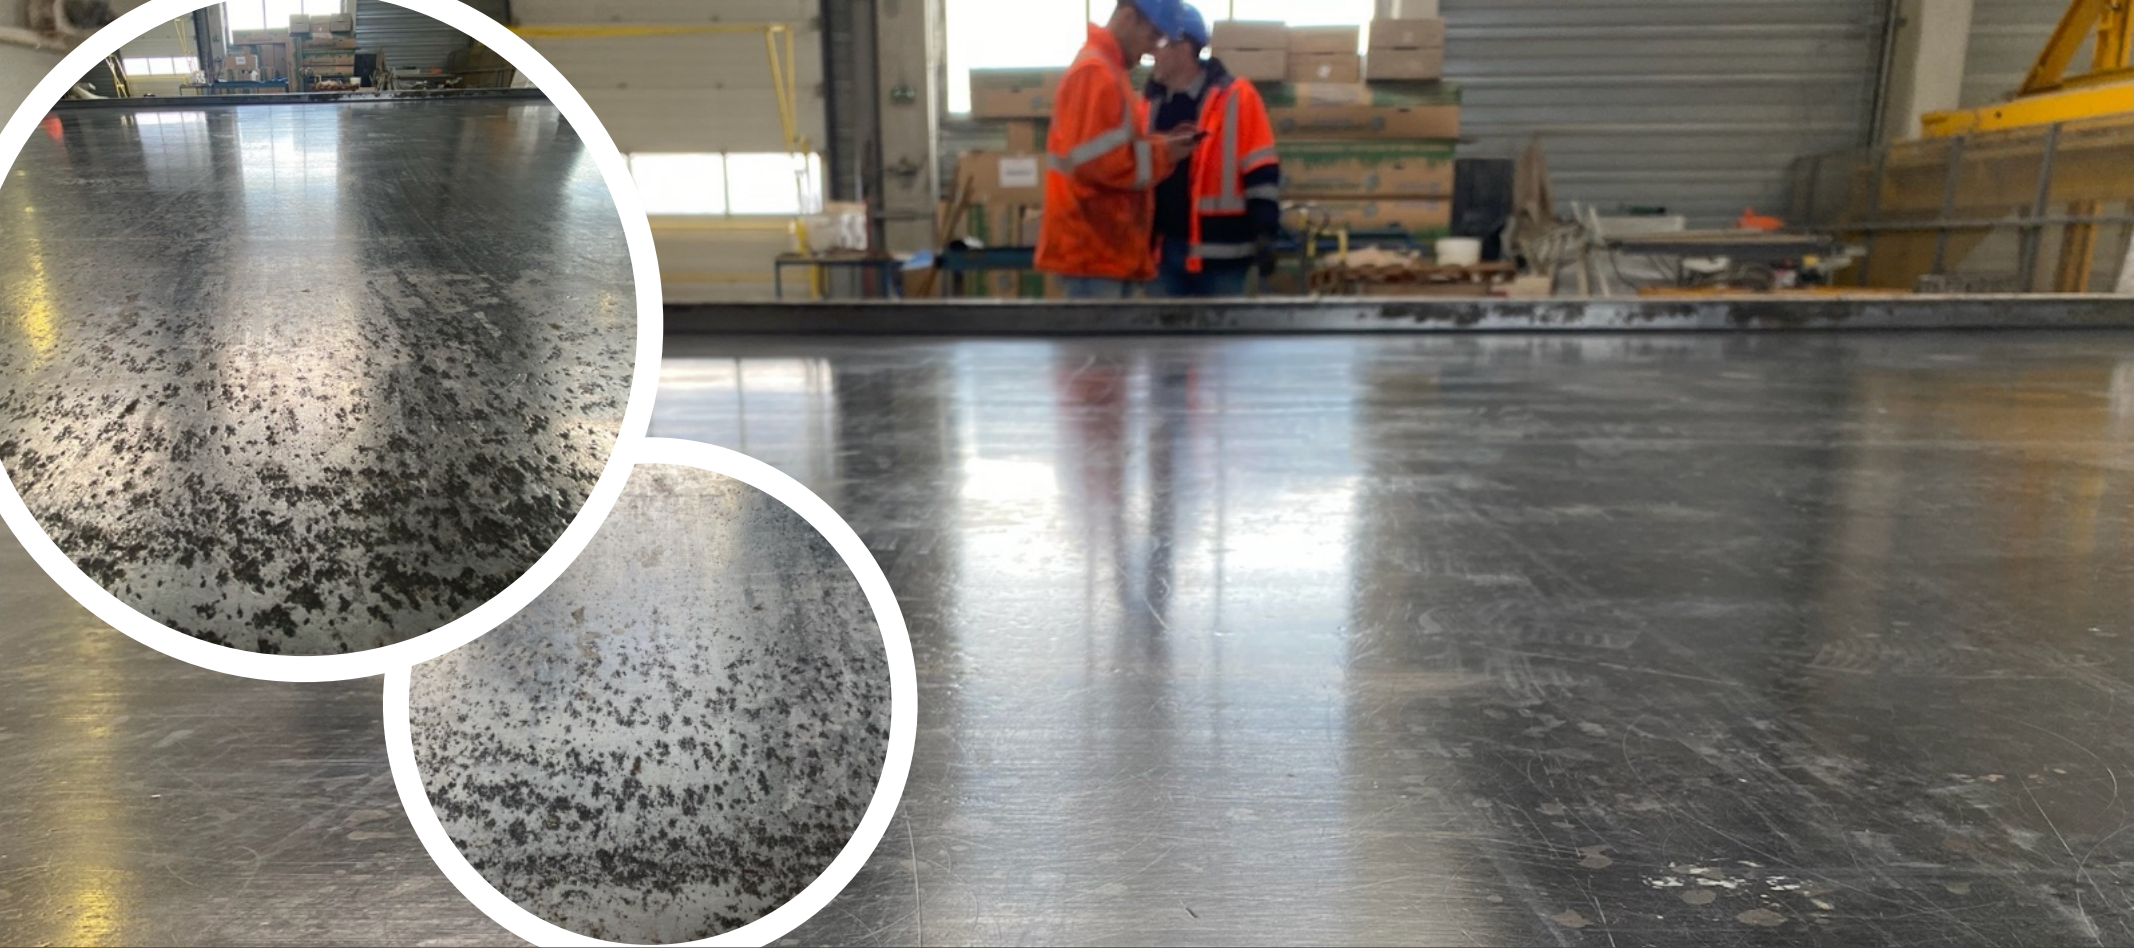

proTco
XL

La solution
réutilisable qui
décoffre tous
types de bétons,
sans agent de
décoffrage.

Sur toutes les tables de préfabrication,
même les plus abimées.

Mise en place facile et rapide
SANS agent de décoffrage

Résistant et réutilisable
un grand nombre de fois

A wide-angle shot of a large industrial concrete casting site. The ceiling is dark and appears to be made of concrete, with a yellow cylindrical object hanging from it. The floor is also dark. In the background, there are several large, white, corrugated metal structures, possibly formwork or storage containers, supported by yellow columns. A small sign is visible on one of the structures. The overall scene is industrial and well-lit.

Décoffrage facile, même avec les bétons très bas carbone.

Parements de haute qualité.
Diminution du bullage.

Nettoyage rapide et facile.
Prêt pour être réutilisé.

Protégez et/ou régénérez durablement
vos tables de coffrage.