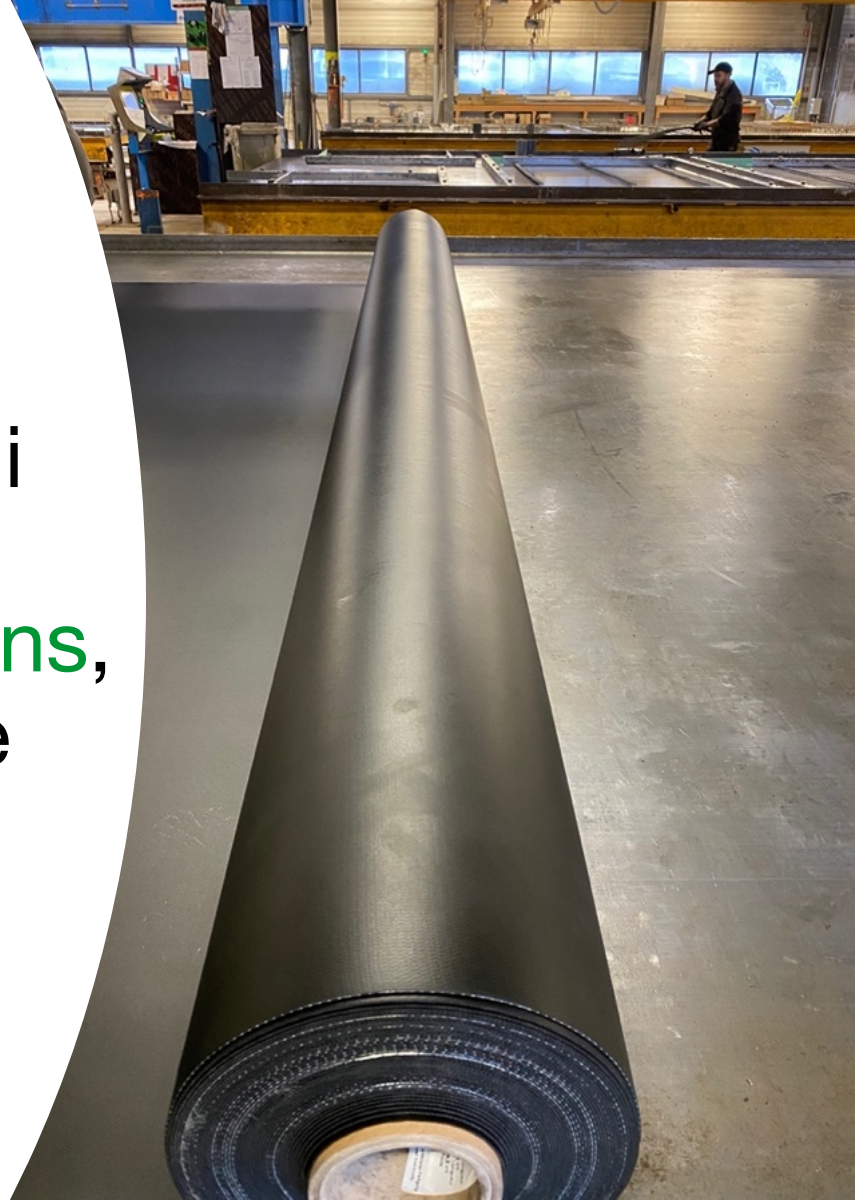

proTco
XL

La solution
réutilisable qui
décoffre tous
types de bétons,
sans agent de
décoffrage.

Sur toutes les tables de préfabrication,
même les plus abimées.

Mise en place facile et rapide
SANS agent de décoffrage

Résistant et réutilisable
un grand nombre de fois

A wide-angle shot of a large industrial concrete casting site. The ceiling is dark and appears to be made of concrete, with a yellow cylindrical object hanging from it. The floor is also dark. In the background, there are several large, white, corrugated metal structures, possibly formwork or storage containers, supported by yellow columns. A small sign is visible on one of the structures. The overall scene is industrial and well-lit.

Décoffrage facile, même avec les bétons très bas carbone.

Parements de haute qualité.
Diminution du bullage.

Nettoyage rapide et facile.
Prêt pour être réutilisé.

Protégez et/ou régénérez durablement
vos tables de coffrage.